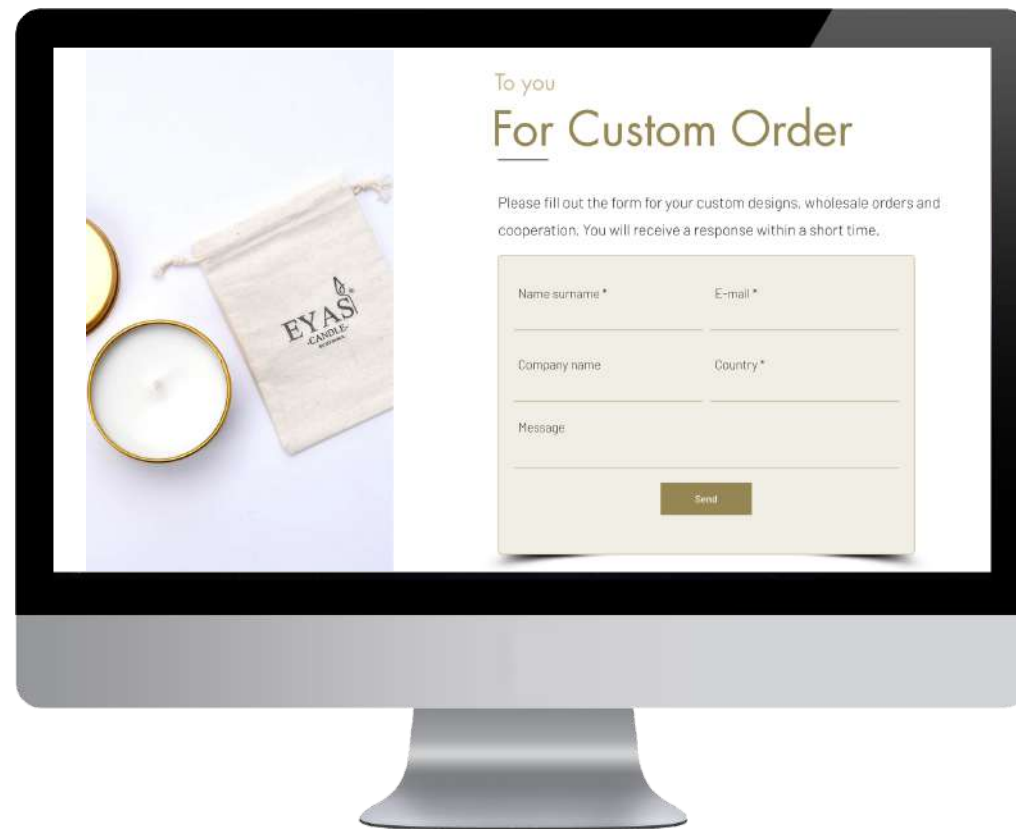

To Become Our Business Partner Please Fill
Out The Form On Our Website

Our Stockist and Business Partners

for choosing and sharing our products

Thank You